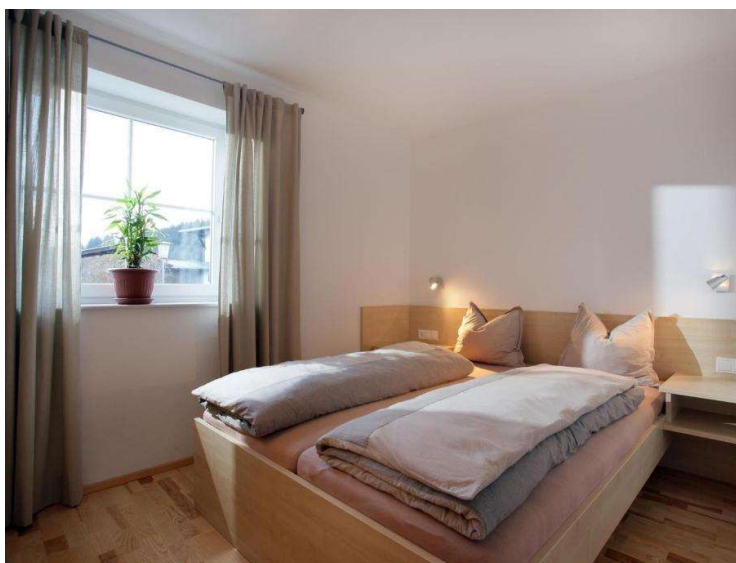

Appartement Dorfblick Top 1

Appartement Dorfblick Top 1 har en rolig beliggenhed i kort afstand fra Westendorf smukke bymidte. Dette giver et ideelt udgangspunkt for skiferien, da både lifter, pister, skiskole og skiudlejning er inden for kort afstand. Fra hoveddøren er der direkte adgang til skiløjper og langrendstiger, som nemt forbinder dig med resten af SkiWelt Wilder Kaisers vinterparadis.